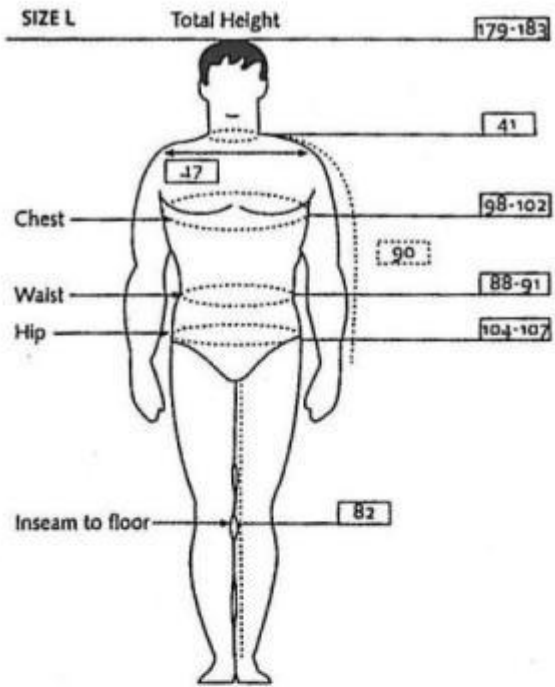

## WOMAN

## MAN

MAN										
OVERSIZE WIDTH	23	24	25	26	27	28	29	30		
LENGTH	90	94	98	102	106	110	114			
USA	XS	S	M	L	XL	XXL	3XL	4XL	5XL	6XL
EU	44	46	48	50	52	54	56	58	60	62
WOMAN										
OVERSIZE WIDTH	17	18	19	20	21	22	23			
LENGTH	68	72	76	80	84	88	92			
D	32	32	34	36	38	40	42	44	46	
I	36	38	40	42	44	46	48	50	58	
F	32	34	36	38	40	42	44	46	48	
USA		XXS	XS	S	M	L	XL	XXL	3XL	
UK		4	6	8	10	12	14	16	18	
KID										
height in cm	104	116	128	140	152	164				
Age	3/4	4/5	6/7	8/9	10/11	12/14				
USA		XXS	XS	X	M	L	XL			