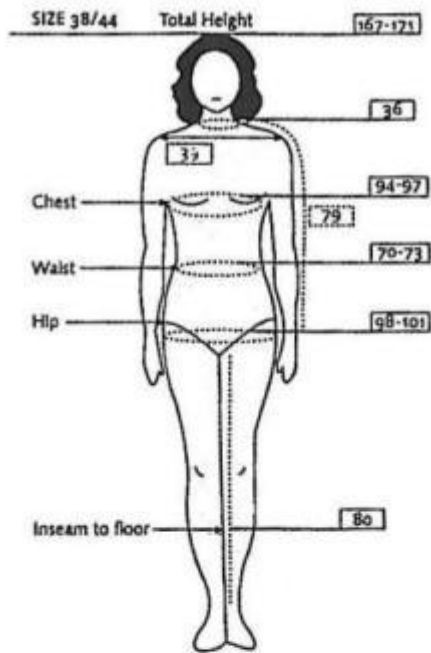

## WOMAN

## MAN

MAN										
OVERSIZE WIDTH	23	24	25	26	27	28	29	30		
LENGTH	90	94	98	102	106	110	114			
USA	XS	S	M	L	XL	XXL	3XL	4XL	5XL	6XL
EU	44	46	48	50	52	54	56	58	60	62
WOMAN										
OVERSIZE WIDTH	17	18	19	20	21	22	23			
LENGTH	68	72	76	80	84	88	92			
D	32	32	34	36	38	40	42	44	46	
I	36	38	40	42	44	46	48	50	58	
F	32	34	36	38	40	42	44	46	48	
USA		XXS	XS	S	M	L	XL	XXL	3XL	
UK		4	6	8	10	12	14	16	18	
KID										
height in cm	104	116	128	140	152	164				
Age	3/4	4/5	6/7	8/9	10/11	12/14				
USA		XXS	XS	X	M	L	XL			